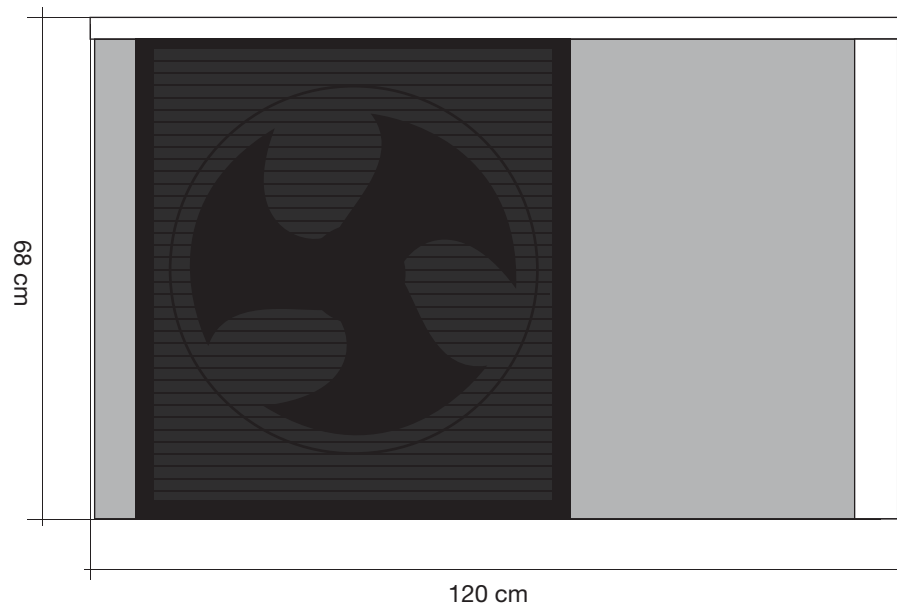

# SWD-BC7

19.02.2013

Sonnenwärme Direkt GmbH  
Dammholmer Straße 3  
24873 Havetoft

A	Stromanschluss
B	Ausgang Wasser
C	Eingang Wasser
D1	Hochdruck Nadelventil

max Heizleistung: 6,6 kW  
Betriebsspannung: 230 Volt  
Kompressor: Rotary mit Softstart  
Kältemittel: R410A  
COP bei 7 ° Luft: 4,11  
Gewicht: 86 Kg