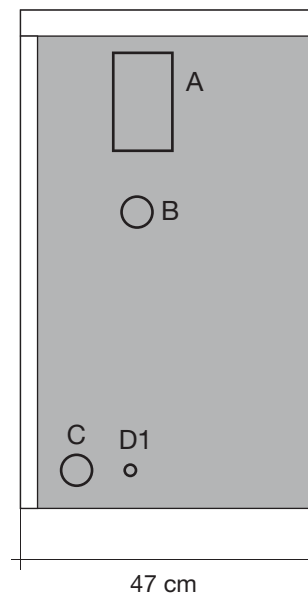

# SWD-BC7

19.02.2013

Sonnenwärme Direkt GmbH  
Dammholmer Straße 3  
24873 Havetoft

A	Stromanschluss
B	Ausgang Wasser
C	Eingang Wasser
D1	Hochdruck Nadelventil

max Heizleistung: 6,6 kW  
Betriebsspannung: 230 Volt  
Kompressor: Rotary mit Softstart  
Kältemittel: R410A  
COP bei 7 ° Luft: 4,11  
Gewicht: 86 Kg