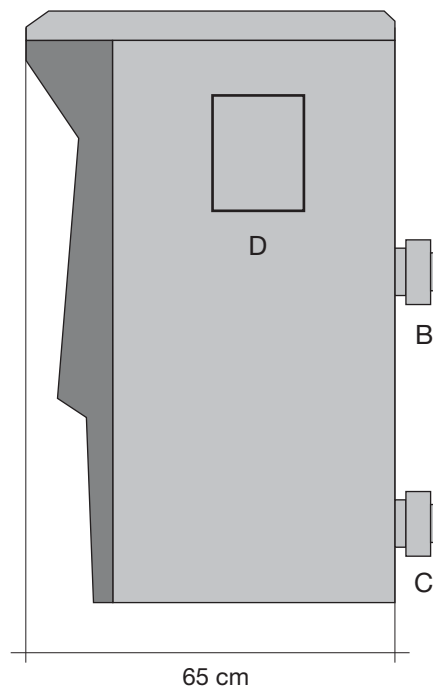

# SWD-BCP11.5

19.02.2013

Sonnenwärme Direkt GmbH  
Dammholmer Straße 3  
24873 Havetoft

A	Display
B	Ausgang Wasser
C	Eingang Wasser
D	Stromanschluss

max Heizleistung:	14 kW
Betriebsspannung:	230 Volt
Kompressor:	Rotary mit Softstart
Kältemittel:	R410A
COP bei 24 ° Luft:	5,72
Gewicht:	88 Kg