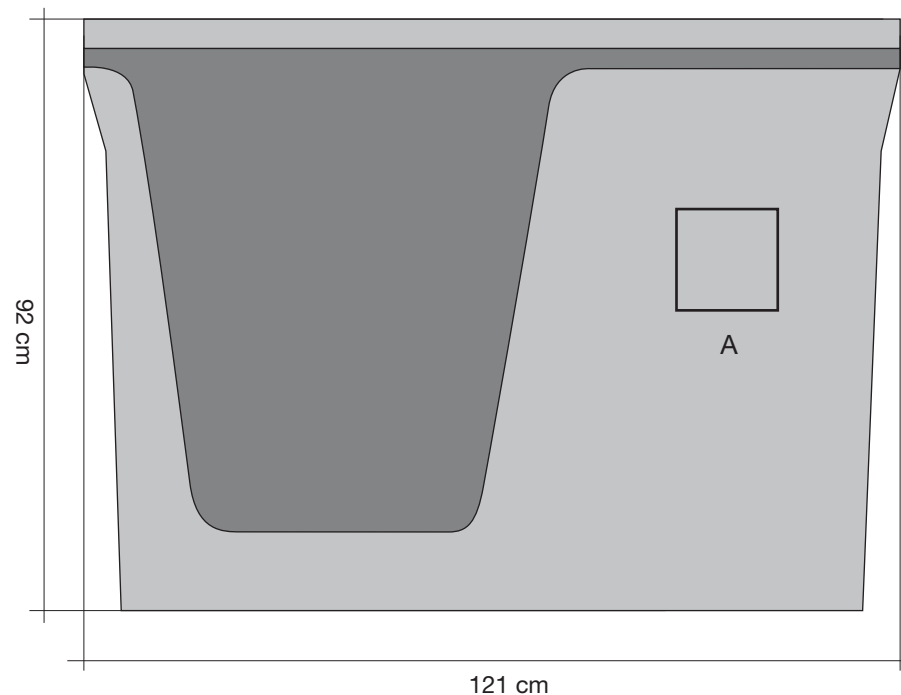

# SWD-BCP11.5

19.02.2013

Sonnenwärme Direkt GmbH  
Dammholmer Straße 3  
24873 Havetoft

A	Display
B	Ausgang Wasser
C	Eingang Wasser
D	Stromanschluss

max Heizleistung:	14 kW
Betriebsspannung:	230 Volt
Kompressor:	Rotary mit Softstart
Kältemittel:	R410A
COP bei 24 ° Luft:	5,72
Gewicht:	88 Kg