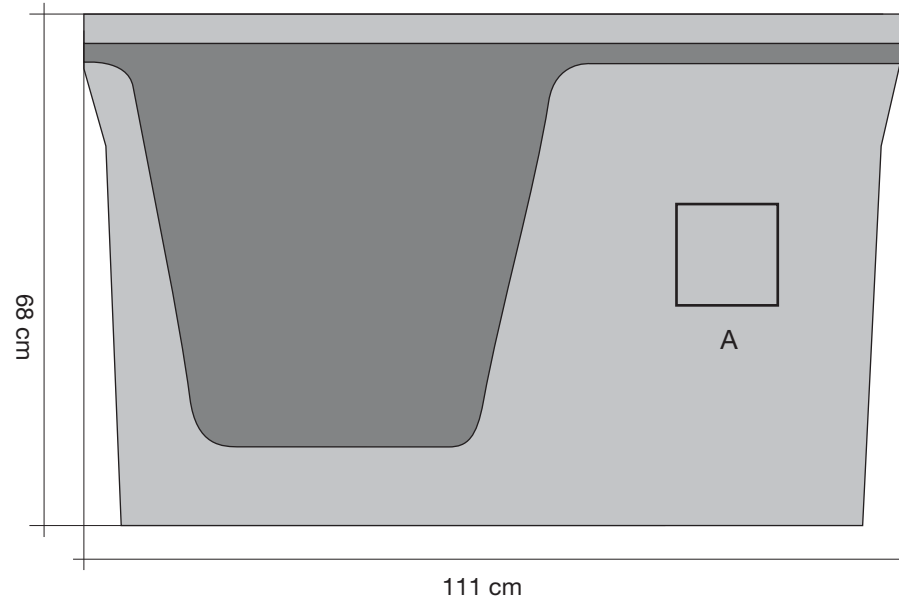

SWD-BCP8

19.02.2013

Sonnenwärme Direkt GmbH
Dammholmer Straße 3
24873 Havetoft

A	Display
B	Ausgang Wasser
C	Eingang Wasser
D	Stromanschluss

max Heizleistung:	14 kW
Betriebsspannung:	230 Volt
Kompressor:	Rotary mit Softstart
Kältemittel:	R410A
COP bei 24 ° Luft:	5,72
Gewicht:	72 Kg