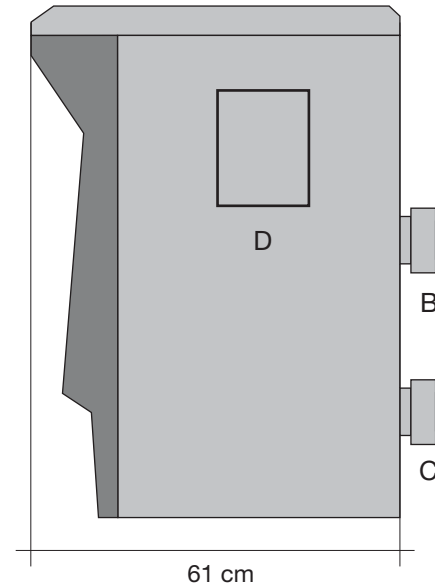

SWD-BCP8

19.02.2013

Sonnenwärme Direkt GmbH
Dammholmer Straße 3
24873 Havetoft

A	Display
B	Ausgang Wasser
C	Eingang Wasser
D	Stromanschluss

max Heizleistung:	14 kW
Betriebsspannung:	230 Volt
Kompressor:	Rotary mit Softstart
Kältemittel:	R410A
COP bei 24 ° Luft:	5,72
Gewicht:	72 Kg